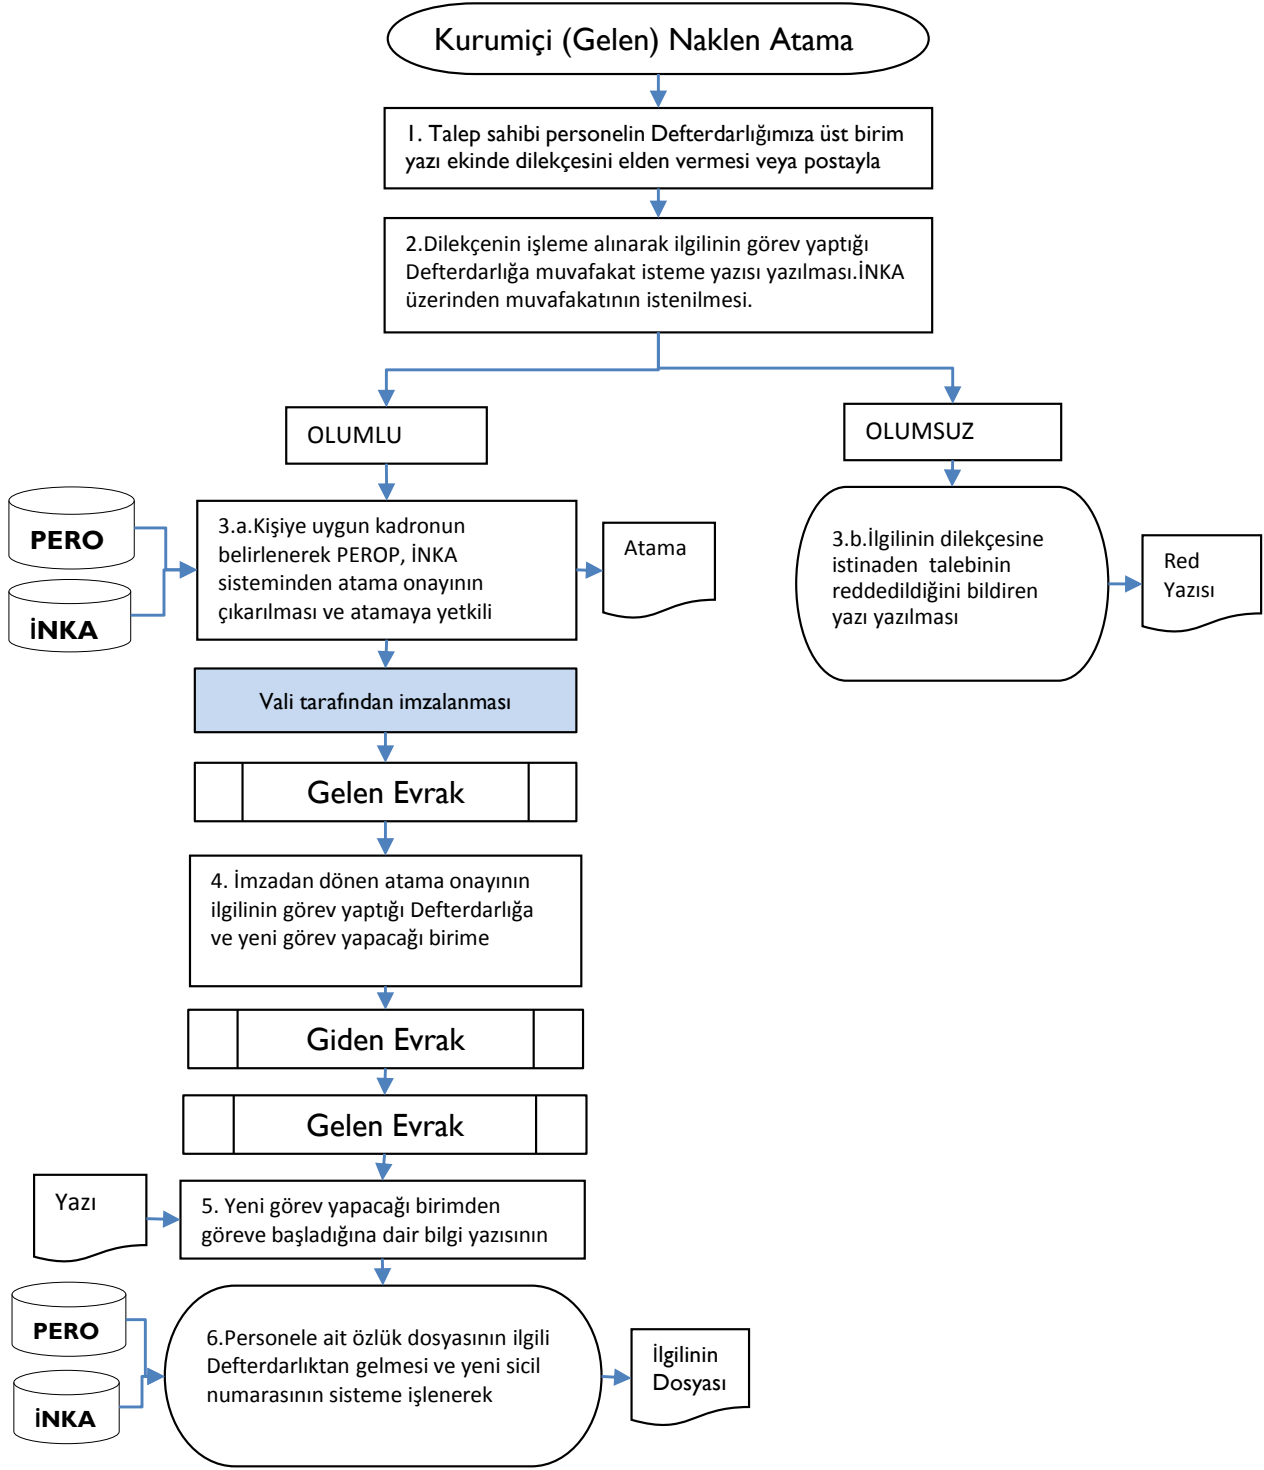

## Kurumiçi (Gelen) Naklen Atama

Hazırlayan:

Çiğdem GÜRLER  
VHKİ

Onaylayan:

Münevvere ÇIRACIOĞLU  
Personel Müdür V.